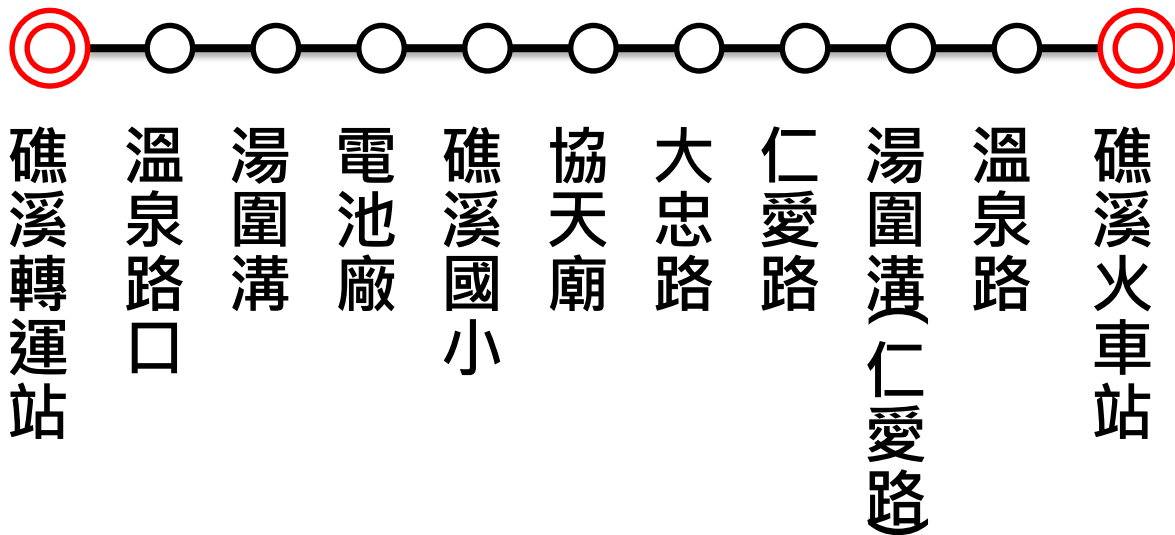

112

礁溪轉運站-礁溪火車站

營運時間:平常日06:00-21:45
例假日07:00-21:20

班距:平常日 15分鐘/班
例假日 10分鐘/班

收費方式:投現 全票20元、半票10元
[刷電子票證:全票75折、學生票5折]

 起訖點  雙邊設站  單邊設站

除起訖點發車時間外，各站到站時間皆為預估時間
請各位乘客提前到站等候，以免向隅。

葛瑪蘭汽車客運公司 0800-220-899