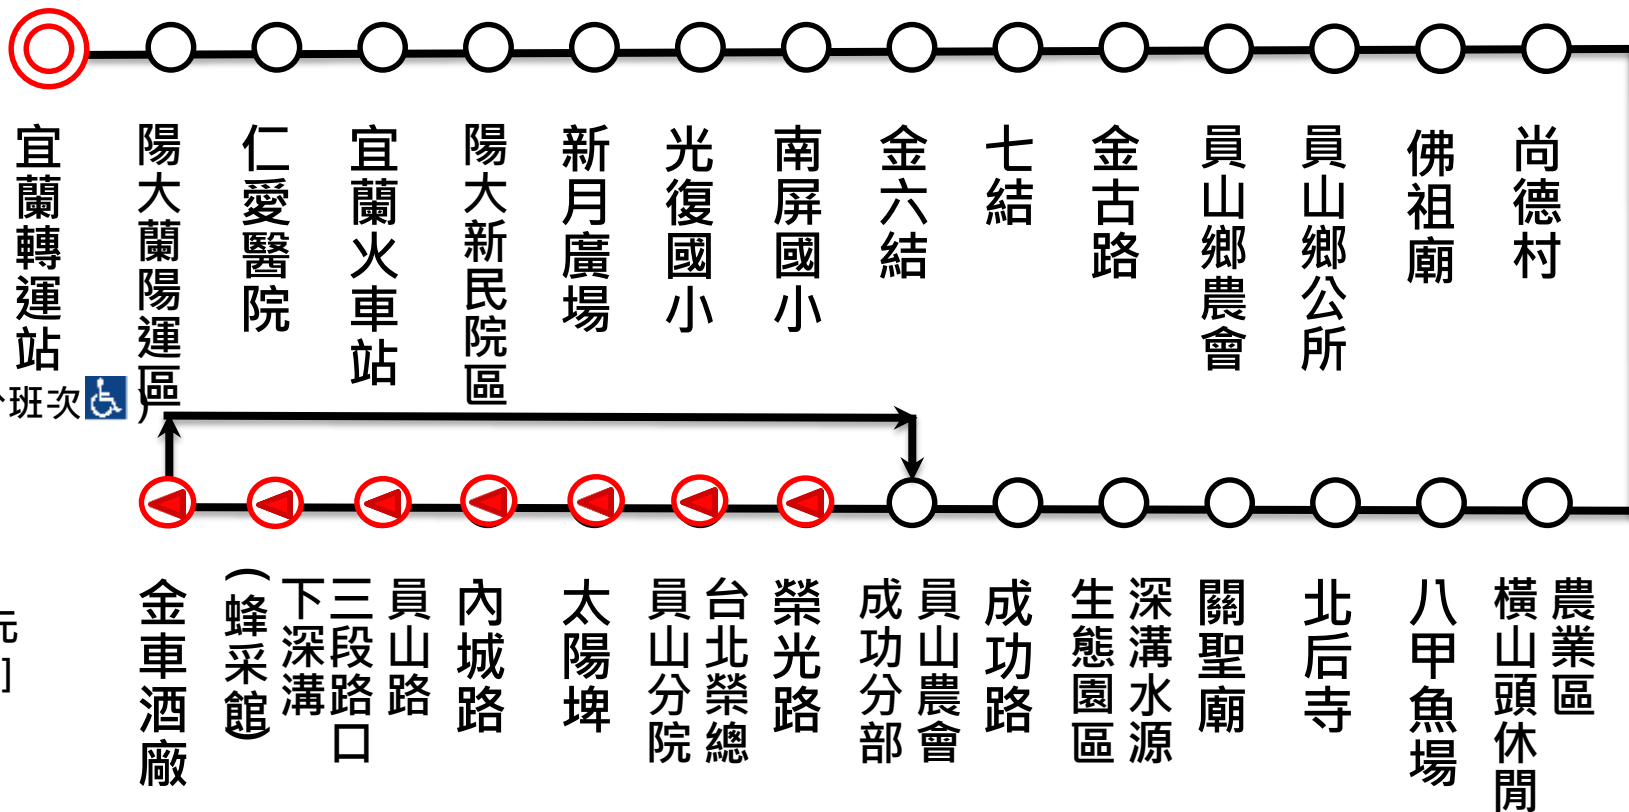

# 752

宜蘭轉運站-台北榮總  
員山分院

營運時間:平常日08:00-19:00 (部分班次)  
例假日08:00-19:00

班距:依固定時刻

收費方式:投現 全票20元、半票10元  
[刷電子票證:全票75折、學生票5折]

葛瑪蘭汽車客運公司 0800-220-899

起訖點 雙邊設站 單邊設站

除起訖點發車時間外，各站到站時間皆為預估時間  
請各位乘客提前到站等候，以免向隅。

平/假日時刻表

停靠站數	第1站	第2站	第3站	第4站	第5站	第6站	第7站	第8站	第9站	第10站	第11站	第12站	第13站	第14站	第15站	第16站	第17站	第18站	第19站	第20站	第21站	第22站	第23站	第24站
往程	宜蘭轉運站 1	陽大醫院 (蘭陽院區)	仁愛醫院	宜蘭火車站	陽大醫院 (新民院區)	新月廣場	光復國小	南屏國小	金六結	七結	金古路	員山鄉農會	員山鄉公所	佛祖廟	尚德村	橫山頭休閒 農業區	八甲魚場	北后寺	關聖廟	深溝水源 生態園區	成功路	員山農會 成功分部	榮光路	臺北榮總 員山分院
1班	8:00	8:04	8:06	8:08	8:11	8:14	8:15	8:16	8:16	8:17	8:18	8:19	8:20	8:21	8:22	8:23	8:25	8:25	8:27	8:28	8:29	8:29	8:31	8:31
2班	9:40	9:44	9:46	9:48	9:51	9:54	9:55	9:56	9:56	9:57	9:58	9:59	10:00	10:01	10:02	10:03	10:05	10:05	10:07	10:08	10:09	10:09	10:11	10:11
3班	11:20	11:24	11:26	11:28	11:31	11:34	11:35	11:36	11:36	11:37	11:38	11:39	11:40	11:41	11:42	11:43	11:45	11:45	11:47	11:48	11:49	11:49	11:51	11:51
4班	13:30	13:34	13:36	13:38	13:41	13:44	13:45	13:46	13:46	13:47	13:48	13:49	13:50	13:51	13:52	13:53	13:55	13:55	13:57	13:58	13:59	13:59	14:01	14:01
5班	15:05	15:09	15:11	15:13	15:16	15:19	15:20	15:21	15:21	15:22	15:23	15:24	15:25	15:26	15:27	15:28	15:30	15:30	15:32	15:33	15:34	15:34	15:36	15:36
6班	16:40	16:44	16:46	16:48	16:51	16:54	16:55	16:56	16:56	16:57	16:58	16:59	17:00	17:01	17:02	17:03	17:05	17:05	17:07	17:08	17:09	17:09	17:11	17:11
7班	18:15	18:19	18:21	18:23	18:26	18:29	18:30	18:31	18:31	18:32	18:33	18:34	18:35	18:36	18:37	18:38	18:40	18:40	18:42	18:43	18:44	18:44	18:46	18:46