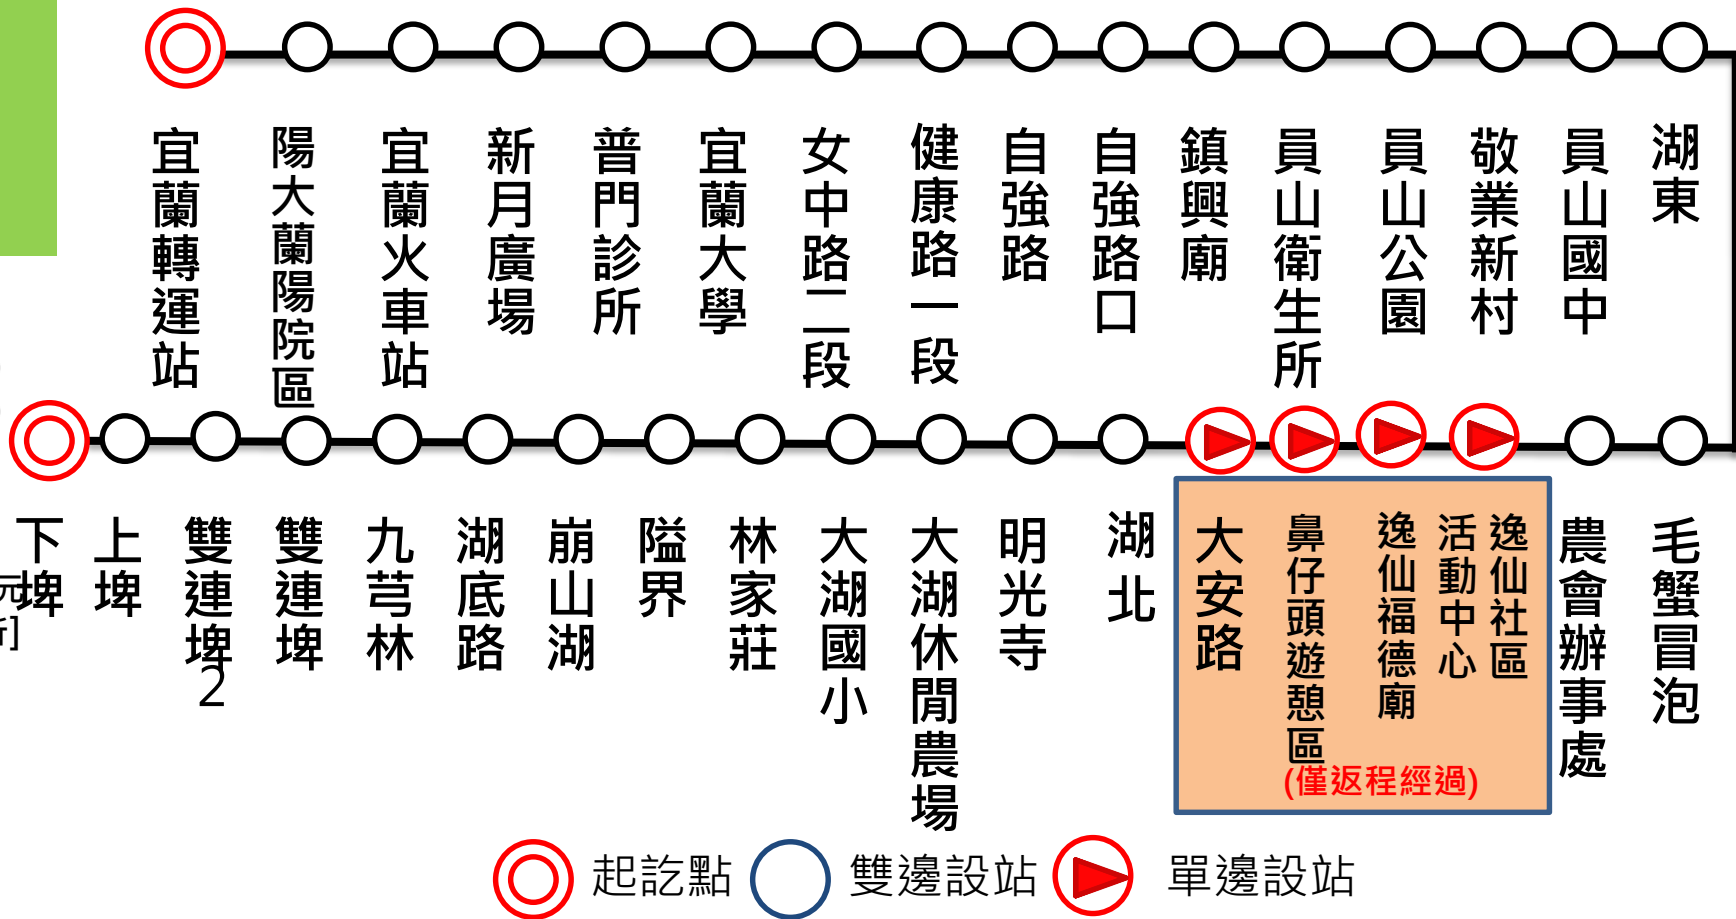

753

宜蘭轉運站-雙連埤

營運時間:平常日07:25-17:00
例假日07:25-17:00

班距:依固定時刻

收費方式:投現 全票20元、半票10元
[刷電子票證:全票75折、學生票5折]

起訖點
 雙邊設站
 單邊設站

除起訖點發車時間外，各站到站時間皆為預估時間
請各位乘客提前到站等候，以免向隅。

葛瑪蘭汽車客運公司 0800-220-899