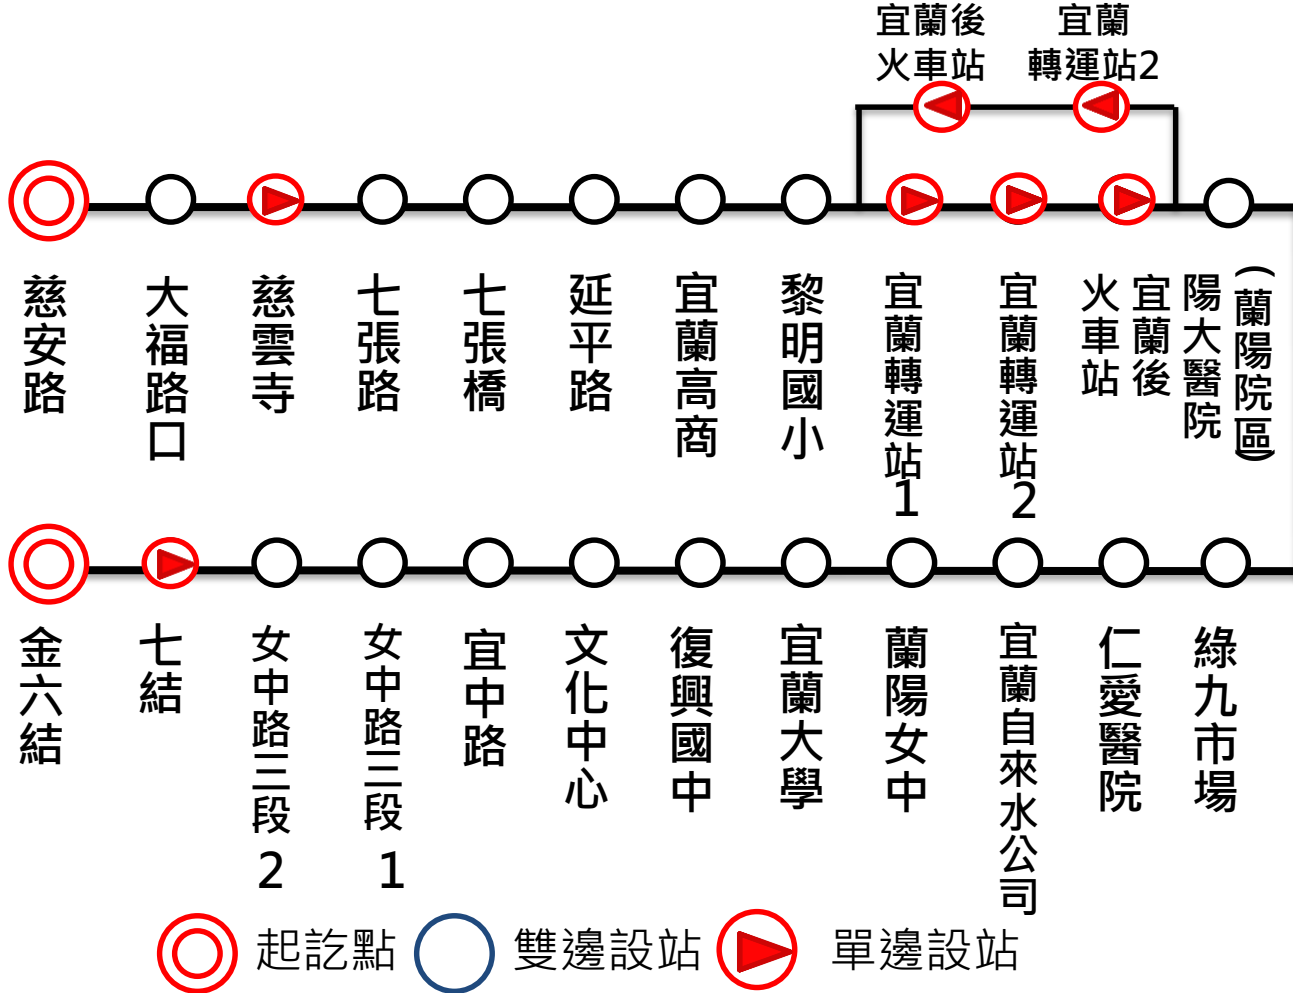

771

慈安路-金六結

營運時間:平常日06:00-21:45
例假日08:00-21:30

班距:平常日 15-25分鐘/班(部分班次 )
例假日 10-25分鐘/班(部分班次 )

收費方式:投現 全票20元、半票10元
[刷電子票證:全票75折、學生票5折]

除起訖點發車時間外，各站到站時間皆為預估時間
請各位乘客提前到站等候，以免向隅。

葛瑪蘭汽車客運公司 0800-220-899

平日時刻表