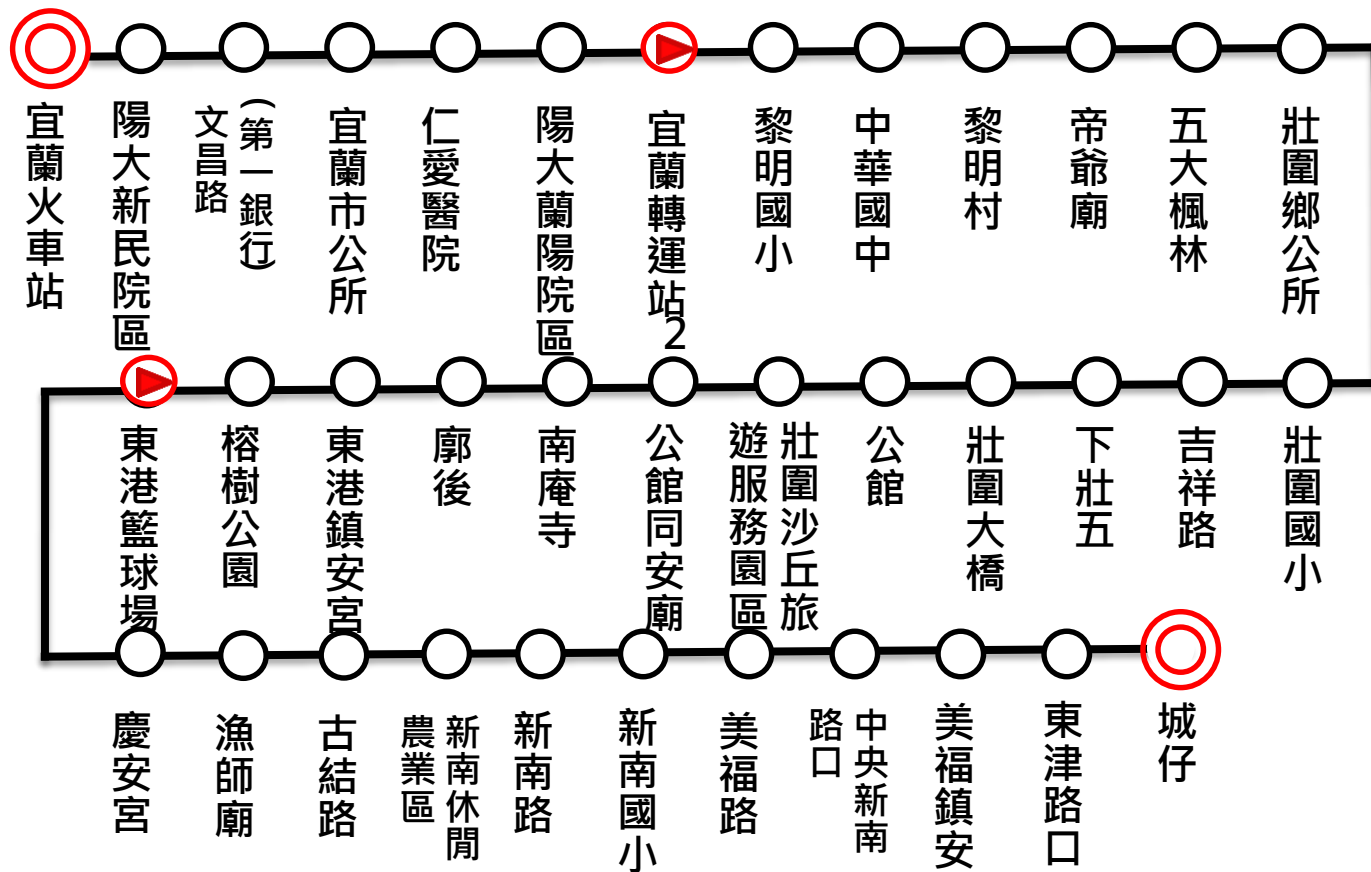

## 宜蘭火車站-城仔

營運時間:平常日07:30-18:40  
例假日08:40-18:40

班距:依固定時刻

收費方式:投現 全票20元、半票10元  
[刷電子票證:全票75折、學生票5折]

 起訖點
  雙邊設站
  單邊設站

除起訖點發車時間外，各站到站時間皆為預估時間  
請各位乘客提前到站等候，以免向隅。

葛瑪蘭汽車客運公司 0800-220-899

平日時刻表