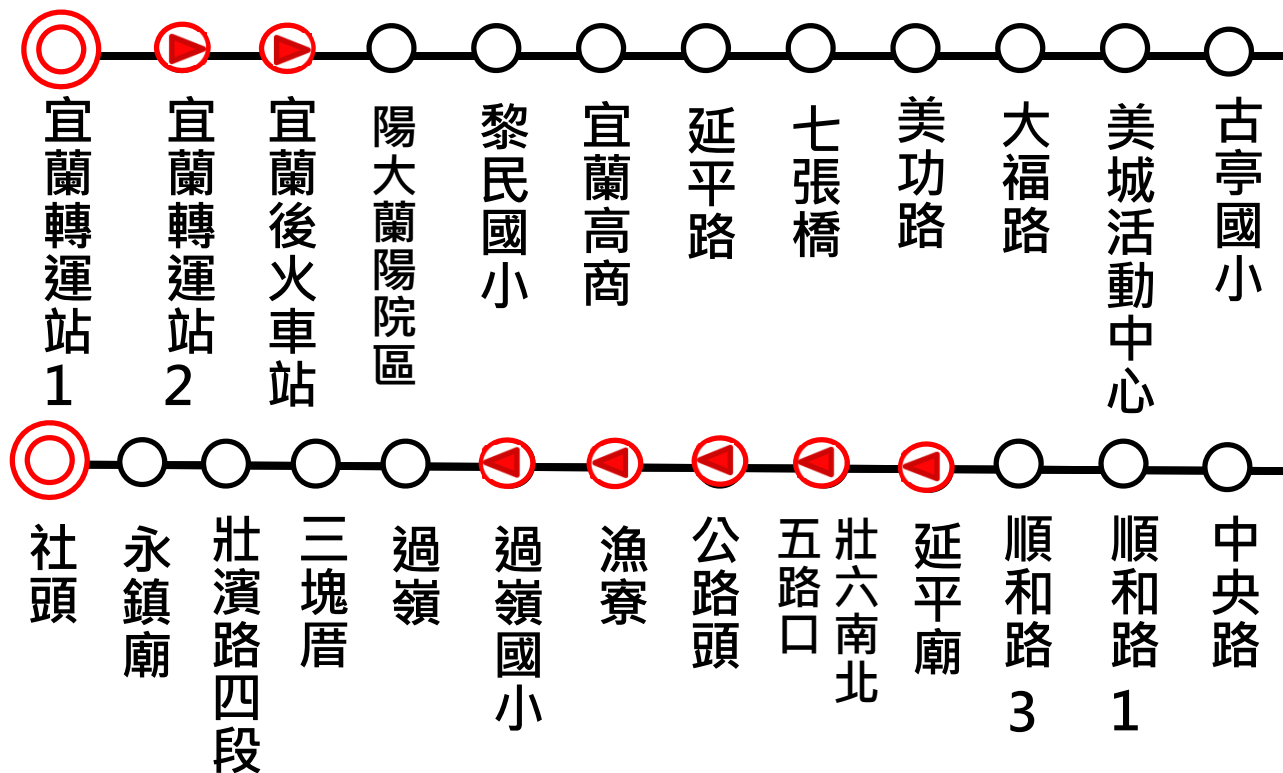

# 793

宜蘭轉運站→永鎮廟

營運時間:平常日06:00-18:55  
例假日06:50-18:40

班距:依固定時刻

收費方式:投現 全票20元、半票10元  
[刷電子票證:全票75折、學生票5折]

起訖點 雙邊設站 單邊設站

除起訖點發車時間外，各站到站時間皆為預估時間  
請各位乘客提前到站等候，以免向隅。

葛瑪蘭汽車客運公司 0800-220-899

# 793

永鎮廟→宜蘭轉運站

營運時間:平常日06:00-18:55  
例假日06:50-18:40

班距:依固定時刻

收費方式:投現 全票20元、半票10元  
[刷電子票證:全票75折、學生票5折]

葛瑪蘭汽車客運公司 0800-220-899

除起訖點發車時間外，各站到站時間皆為預估時間  
請各位乘客提前到站等候，以免向隅。