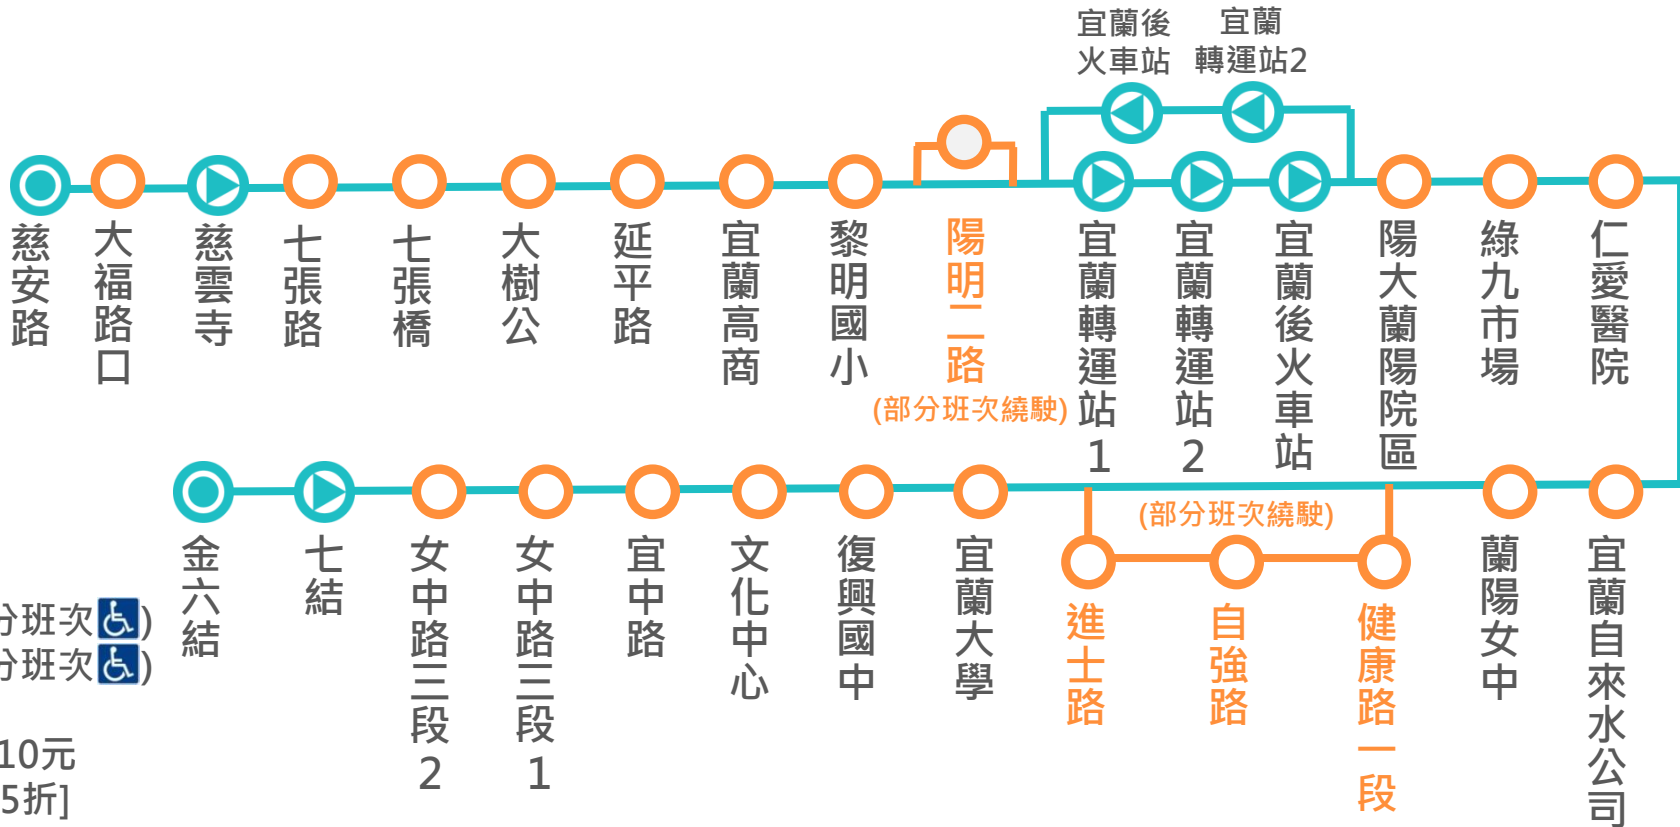

## 慈安路-金六結

營運時間: 平常日 06:00-21:40  
 例假日 08:00-21:40

班距: 平常日 15-30分鐘/班(部分班次 )  
 例假日 15-30分鐘/班(部分班次 )

收費方式: 投現 全票20元、半票10元  
 [刷電子票證: 全票75折、學生票5折]

 起訖點     雙邊設站     單邊設站

除起訖點發車時間外，各站到站時間皆為預估時間  
 請各位乘客提前到站等候，以免向隅。